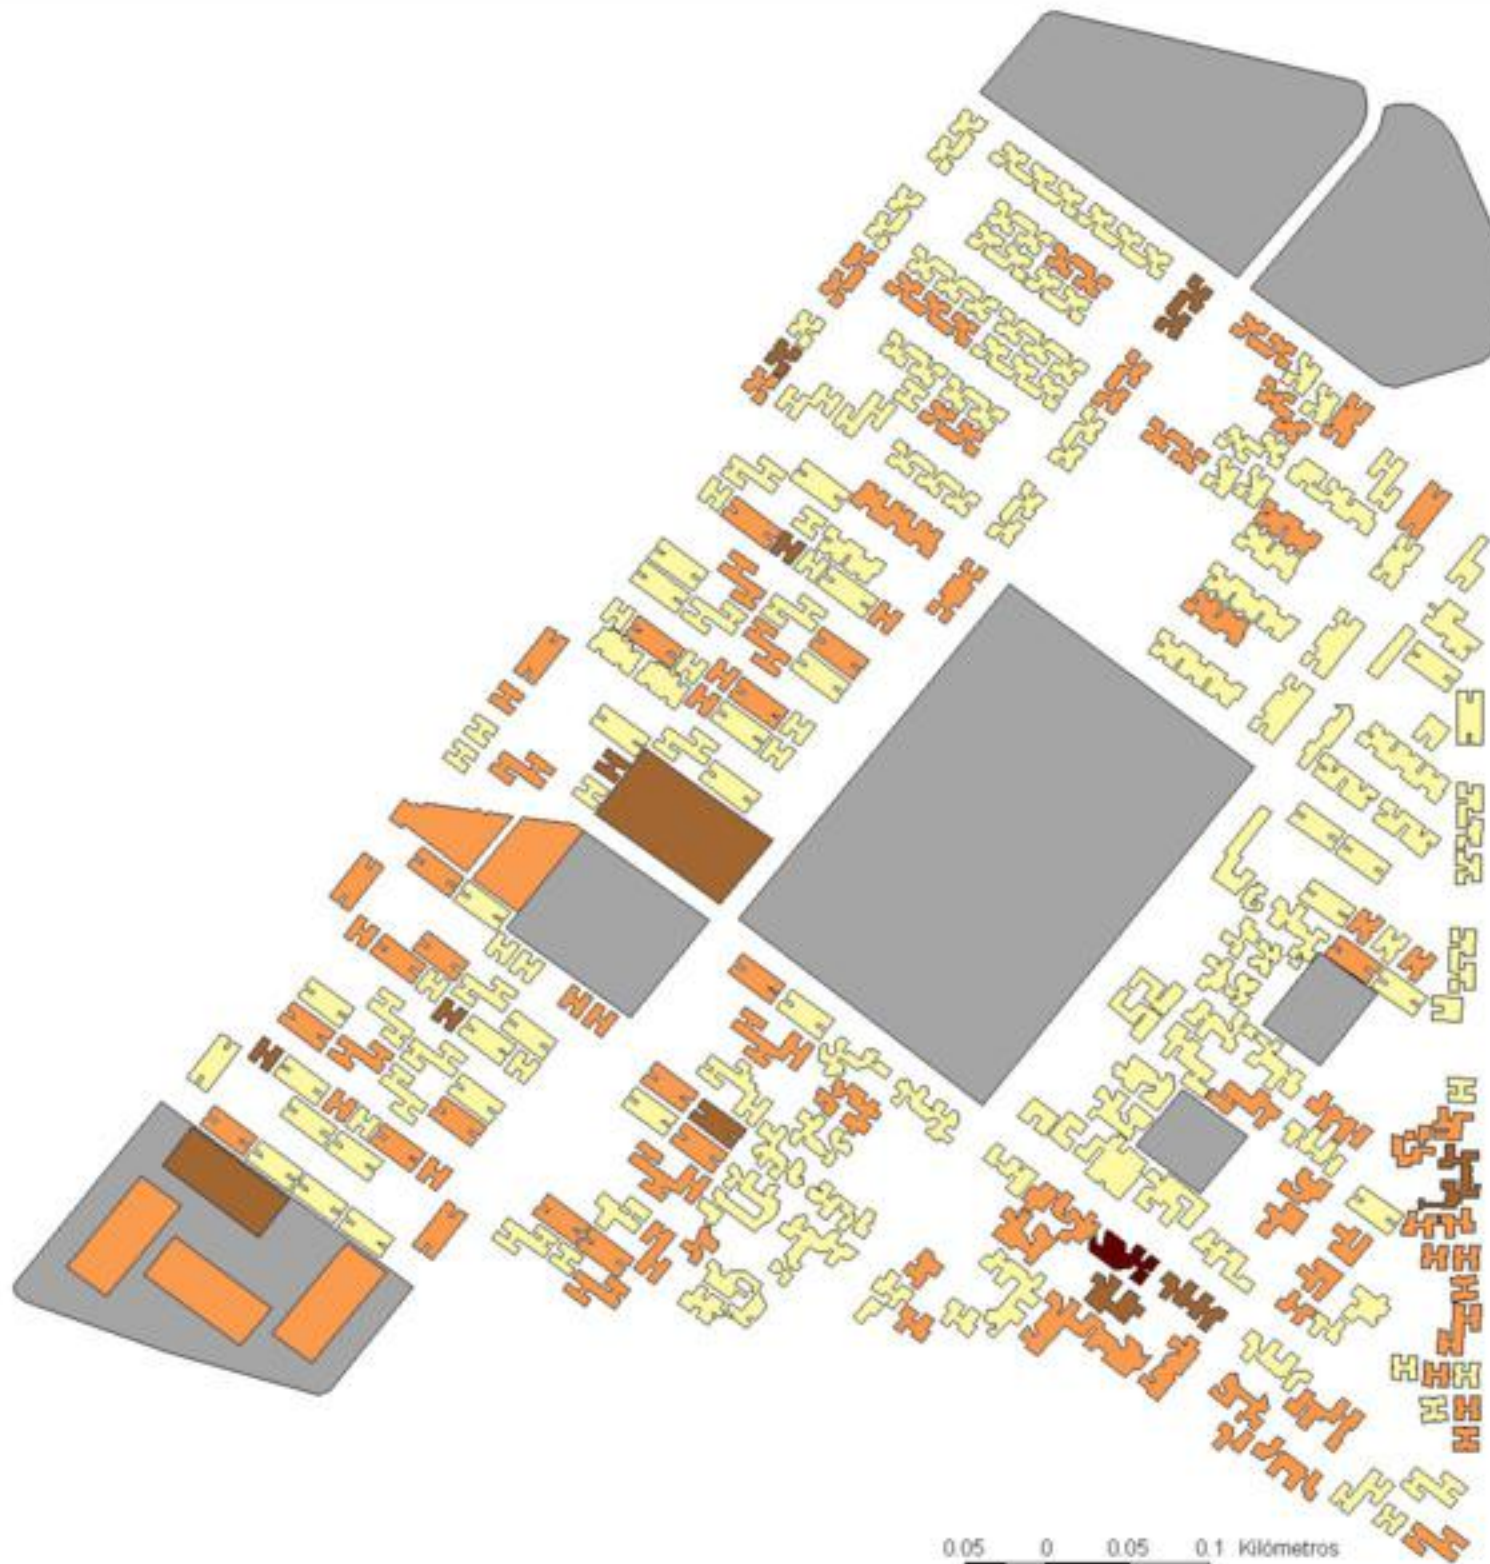

## ÍNDICE DE DESARROLLO SOCIAL

Delegación: Tiáhuac  
Colonia: Villa Centro Americana  
Grado de desarrollo: Medio

### Grado de Desarrollo Social

-  Muy bajo
-  Bajo
-  Medio
-  Alto
-  Sin dato

0.05 0 0.05 0.1 Kilómetros

Fuente: Elaboración propia con datos de Seduvi e INEGI